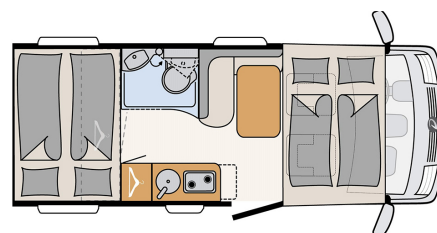

POSTI OMOLOGATI

4

POSTI LETTO

4

DISPOSIZIONE

Letto posteriore matrimoniale trasversale, letto anteriore basculante, cucina in linea, bagno con doccia e wc

0,00 Euro

DOTAZIONI

FIX&GO KIT

IMMOBILIZZATORE

SEDILI CABINA GIREVOLI E REGOLABILI IN ALTEZZA

OSCURANTI PER LA CABINA GUIDA

ACCESSO ALLA ZONA GIORNO CON COMODO E AMPIO GRADINO ELETTRICO

FINESTRE CON DOPPIO VETRO CON OSCURANTE E ZANZARIERA