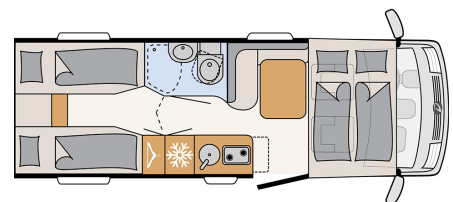

POSTI OMOLOGATI

4

POSTI LETTO

4

DISPOSIZIONE

LETTI GEMELLI IN CODA, CUCINA IN LINEA, BAGNO CON DOCCIA, LETTO MATRIMONIALE ANTERIORE BASCULANTE

0,00 Euro

DOTAZIONI