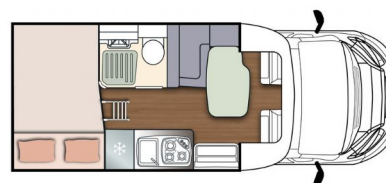

DISPOSIZIONE

LETTO MATRIMONIALE IN CODA, CUCINA IN LINEA, BASCULANTE SINGOLO ANTERIORE, SEDILI GIREVOLI

0,00 Euro

DOTAZIONI

AUTORADIO CON COMANDI AL VOLANTE
OSCURANTI REMIS
RETROCAMERA
PORTA BICI 3 POSTI
TENDALINO
LUCE ESTERNA
4 GOMME INVERNALI AGGIUNTIVE
PORTA XXL CON ZANZARIERA
RISCALDAMENTO TRUMA CON CP PLUS
FRIGO TRIVALENTE
4 POSTO LETTO IN DINETTE
LETTO BASCUALANTE SINGOLO ANTERIORE
SEDILI GIREVOLI CON FODERINE
GARAGE POSTERIORE
STAFFA PER TV
FRIGO TRIVALENTE
ILLUMINAZIONE A LED
PIANO COTTURA 2 FUOCHI