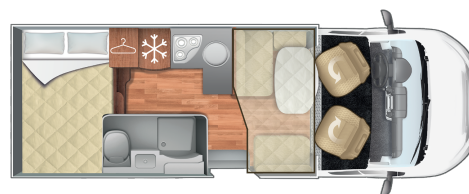

CI HORON 95 XT ELITE

TIPO VEICOLO
SEMI INTEGRALE CON LETTO TRASVERSALE
POSTERIORE
MOTORIZZAZIONE
FORD TRANSIT 2.0 170 CV
LUNGHEZZA
6,990 metri
POSTI OMOLOGATI
5
POSTI LETTO
5
DISPOSIZIONE

70.810,00 Euro

DOTAZIONI

DI SERIE

Veranda
Retrocamera
Pannello solare
Cerchi da 16"
ABS/ESP start and stop e cruise control
Radio pioneer 9"
Fari con luci di svolta
Tergi con sensori di pioggia
Sbrinatori parabrezza elettrico
Sensore pressione gomma
Letto anteriore basculante