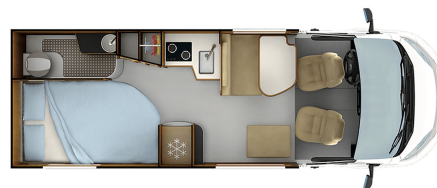

### POSTI OMOLOGATI

4

### POSTI LETTO

4

### DISPOSIZIONE

LETTO ALLA FRANCESE IN CODA, BAGNO SUL FIANCO, CUCINA A L, DINETTE CON SEDILI GIREVOLI

**0,00 Euro**