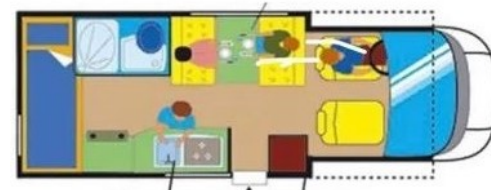

DISPOSIZIONE

MATRIMONIALE IN MANSARDA, LETTI A CASTELLO EXTRA LARGE IN CODA, BAGNO CON DOCCIA, CUCINA IN LINEA

0,00 Euro

DOTAZIONI

AUTORADIO

TENDALINO

PORTA BICI

ANTENNA TV