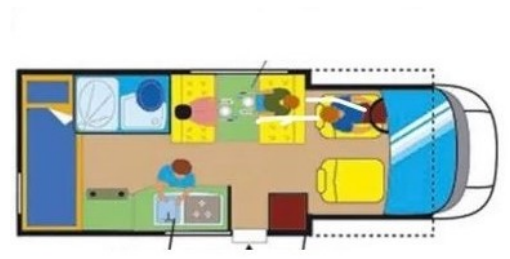

DISPOSIZIONE

MATRIMONIALE IN MANSARDA, LETTI A CASTELLO EXTRA LARGE IN CODA, BAGNO CON DOCCIA, CUCINA IN LINEA

0,00 Euro

DOTAZIONI

AUTORADIO

TENDALINO

PORTA BICI

ANTENNA TV