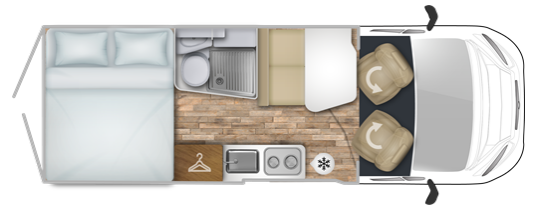

KYROS 2

FURGONATO CON LETTO TRASVERSALE POSTERIORE

TIPO VEICOLO
FURGONATO CON LETTO TRASVERSALE
POSTERIORE
MOTORIZZAZIONE
2,2 140CV
LUNGHEZZA
5,990 metri
POSTI OMOLOGATI
4
POSTI LETTO
2
DISPOSIZIONE
LETTO TRASVERSALE

62.190,00 Euro

DOTAZIONI

Pack Comfort Fodere Coprisedili Midi Heki (700x500) Zanzariera per porta scorrevole Gradino Elettrico Oscurante cabina plissettato Pack Prestige Pannello solare Veranda Pack Travel Autoradio 9" Pioneer Retrocamera Comandi al volante Pack Style Griglia nera Piastra Paramotore Nera Fari con cornice nera Cerchi in lega da 16" neri Techo trim Volante in pelle + pomello Lanzarote grey Chassi 35 light