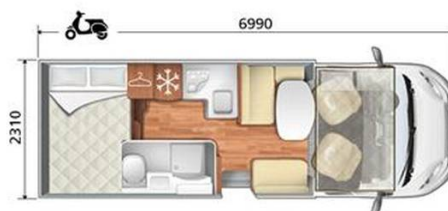

DOTAZIONI

RETROCAMERA
RISCALDAMENTO WEBASTO
ANTENNA TERRESTRE
CHIUSURE SAFE LOCK SU PORTA CELLULA E GARAGE
CLIMA CELLULA TRUMA
SENSORI DI PARCHEGGIO
BOILER TRUMA
TELEVISIONE
SOSPENSIONI AD ARIA CON COMPRESSORE
TENDALINO
ANTENNA SATELLITARE
PANNELLO SOLARE
CERCHI MAK
SERBATOIO RISCALDATO

Offriamo finanziamenti personalizzati fino a 180 mesi, La durata e l'anticipo li decidi tu!
Per i nostri clienti offriamo la possibilità di proteggere il proprio veicolo nel tempo grazie ad una polizza su misura che può comprendere: furto/incendio, atti vandalici, eventi naturali e cristalli, Kasco o Collisione.
Inoltre valutiamo la vostra permuta senza impegno.