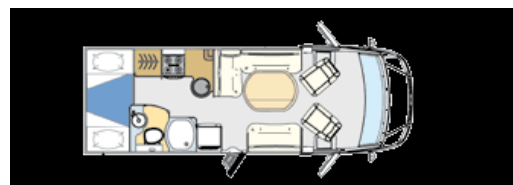

DISPOSIZIONE

MOTORHOME CON LETTI A CASTELLO BAGNO E DOCCIA SEPARATO

42.500,00 Euro

DOTAZIONI

SOSPENSIONI AD ARIA

LETTO BASCULANTE XL

RETROCAMERA

INVERTER