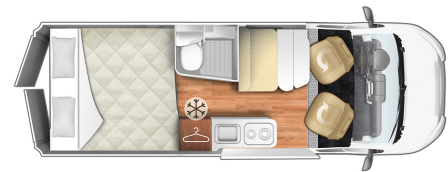

CI KYROS DUO XL EVO ITA

PRONTA CONSEGNA

TIPO VEICOLO
FURGONATO
MOTORIZZAZIONE
2.2 140 CV
LUNGHEZZA
6,400 metri
POSTI OMOLOGATI
4
POSTI LETTO
4
DISPOSIZIONE
LETTO BASCULANTE POSTERIORE AMPIO
GARAGE

70.305,00 Euro

DOTAZIONI

PACK COMFORT

Oblò dinette 700x500
Zanzariera porta scorrevole
Gradino elettrico
Oscurante cabina plissettato

PACK "TWO COLOR ALLOY WHEEL"

Cerchi in lega da 16"
Cruscotto techno trim
Volante e cambio in pelle