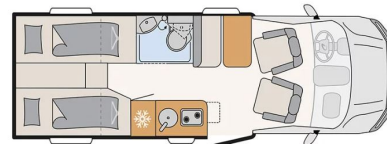

POSTI OMOLOGATI

4

POSTI LETTO

3

DISPOSIZIONE

LETTI GEMELLI E AMPIA DINETTE

130.470,00 Euro

**DOTAZIONI****DOTAZIONI DI SERIE**