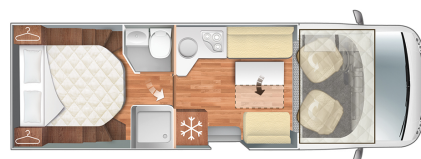

CI MAGIS 67 MH

TIPO VEICOLO
MOTORHOME
MOTORIZZAZIONE
FIAT 2.2 -140 CV
LUNGHEZZA
7,450 metri
POSTI OMOLOGATI
4
POSTI LETTO
5
DISPOSIZIONE
LETTO NAUTICO POSTERIORE E LETTO
BASCULANTE IN DINETTE

0,00 Euro

DOTAZIONI

PACK FIAT
Radio pioneer 9"
Retrocamera
Fendinebbia
Fari full led
Cerchi in lega da 16"
Techno dashboard
Controllo pressione pneumatici
Pannello solare 200W con MPPT
Oscuranti cabina plissettati
Veranda thule 4.5mt
Collegamento gas esterno
Doccia in garage
Traction +
Volante e pomello in pelle

5° POSTO LETTO
TRUMA DIESEL 5KW
TAPPEZZERIA MAGIS KNOT
ISOFIX