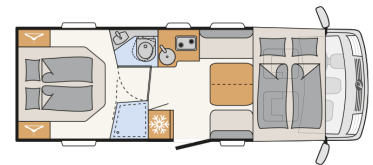

POSTI OMOLOGATI

4

POSTI LETTO

4

DISPOSIZIONE

LETTO NAUTICO E BASCULANTE IN CABINA

101.560,00 Euro

DOTAZIONI

DOTAZIONI DI BASE

Assistenza automatica alla frenata
Cruise control
Oscuranti plissettati in cabina
Sedili girevoli
Specchietti retrovisori riscaldati
Oblò panoramico zona giorno 70*105cm
Porta cellula xl