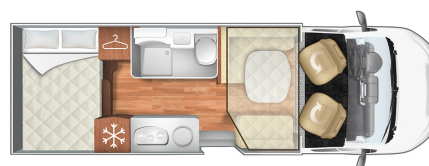

RIMOR K MAX

DISPONIBILE

TIPO VEICOLO
SEMINTEGRALE
MOTORIZZAZIONE
RENAULT 2.0 145CV
LUNGHEZZA
6,800 metri
ANNO
2014
KM
96.000
POSTI OMOLOGATI
4
POSTI LETTO
4
DISPOSIZIONE
LETTO TRASVERSALE E LETTO BASCULANTE
CON DOCCIA E BAGNO SEPARATI

42.500,00 Euro

DOTAZIONI

ARIA CONDIZIONATA CELLULA
SOSPENSIONI AD ARIA REGOLABILI
RETROCAMERA
AUTORADIO DIGITALE CON COMANDI AL VOLANTE
TENDALINOCHIUSURE "SAFE LOCK" SU CELLULA E GARAGE
TELEVISIONE ED ANTENNA
PANNELLO SOLARE
PORTABICI
ARIA CONDIZIONATA CABINA
PORTA INGRESSO CON ZANZARIERA
FRIGO TRIVALENTE